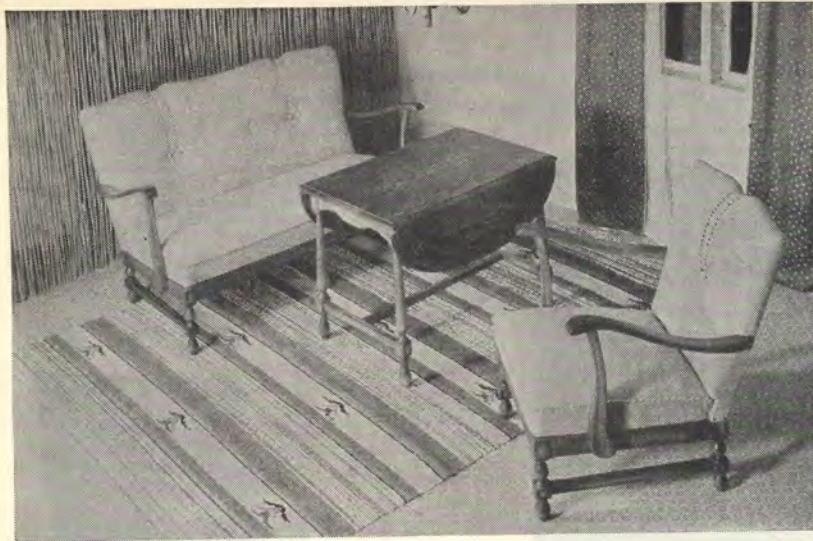

Modell INSJÖN

Robust grupp i betsad furu

En bekväm grupp i allmogestil, som säkert kommer att bli mycket uppskattad. De högklassiga resårplymarna i sitsarna vilar på överklädda dragfjädrar. Ryggarna knapphäftade och liksom gruppen i övrigt stoppad med högklassig krollsplint och ren vadd. Trädelarna smakfullt fasonerade och betsade i antikfärg. — Angående tygval se sidan 98.

713 Fåtölj Insjön är 85 cm. hög och 68 cm. bred. Sitsdjupet är 55 cm. och sitshöjden 38 cm. Tygätgång 1,6 meter och vikt 15 kg.

Pris med tyg standard **116.00**
Pris med tyg extra **128.00**

713 Soffa Insjön som ovanstående fåtölj. Längd 140 cm., tygätgång 3 meter och vikt 30 kg.

Pris med tyg standard **210.00**
Pris med tyg extra **234.00**

713 Bord Insjön — ett specialkomponerat bord till denna grupp i antikbetsad furu med välarbetat underrede och avrundade klaffar. Skivans storlek utfäld 85x100 cm. och hopfäld 50x85 cm., höjden är 60 cm. Kan också erhållas med äkta porslinskakelskiva med handmålad diskreta blommotiv.

Pris helt i antikbetsad furu **75.00**
Pris med handmålad kakelskiva **130.00**

Modell BENNO

Med lutad rygg för skön vila och avkoppling

För dem som söker en verklig VILFÅTÖLJ står modell Benno i särklass. Den är byggd på kraftig, men ändå smäcker stomme med synliga trädelar bonade i alm-, valnöts- eller mahognyfärg, figursvängd, flatstoppad rygg häftad med knappar och nozag-resårer i sits. Bästa stoppmaterial, krollsplint och ren vadd. — Angående tygval se sidan 98.

712 Fåtölj Benno med markerad lutning i ryggen är 90 cm. hög och 65 cm. bred. Sitsdjup 54 cm. och sitshöjd 36 cm. Tygätgång 2,3 meter Vikt 15 kg.

Pris med tyg standard **108.00**
Pris med tyg extra **126.00**

OBS.! Till fåtölj BENNO levereras också ett trevligt fotstöd i samma stil som fåtöljen. Stoppas med prima kroll och vadd. En gedigen och hållbar taburet som även med fördel kan användas separat.

Taburet Benno kostar i tyg standard **32.00**
Taburet Benno kostar i tyg extra **36.00**

Som kund hos Ikéa gör Ni alltid en god affär